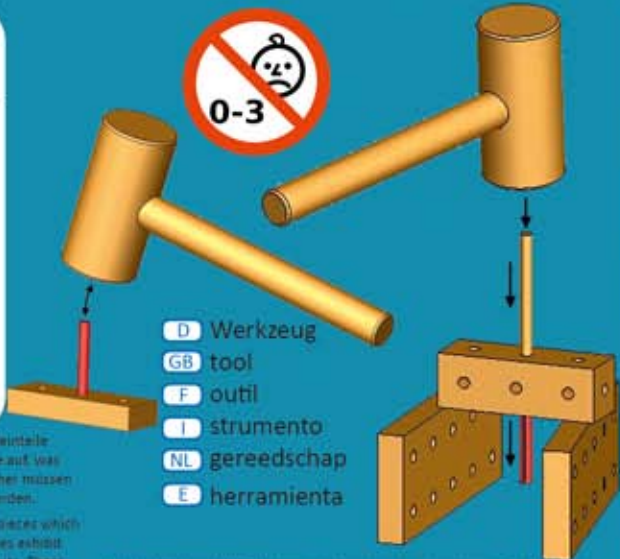

**DIACHTUNG!** Nicht für Kinder unter 3 Jahren geeignet: verschluckbare Kleinteile – Erstickungsgefahr! Die Klemmschellen weisen zweifelsbedingt scharfe Grate auf. Was bei falscher Handhabung zu kleinen Schnittverletzungen führen kann. Daher müssen Kinder vor Verwendung des Spielzeuges auf diese Gefahr hingewiesen werden.

**GB: ATTENTION!** Not suitable for children under 36 months due to small pieces which may present a choking hazard – danger of suffocation. The clamping sleeves exhibit functionally sharp burrs, which can lead during wrong handling to small cuts. Therefore must be referred children before use of the toy to this danger.

**F: ATTENTION!** Ne convient pas aux enfants de moins de 36 mois – contient des petits éléments – danger d'asphyxie. Les fixations, pour remplir leur fonction, présentent des arêtes vives: en cas de mauvaise utilisation, elles peuvent générer des coupures bénignes. Attirez donc l'attention des enfants sur ce danger avant utilisation.

**I: ATTENZIONE!** Non adatto a bambini di età inferiore a 3 anni – contiene parti piccole – pericolo di soffocamento. A il pericolo dell'asfissia. I serrafino per via della loro funzione hanno i margini non arrotondati: un uso non attento potrebbe provocare piccoli tagli. Perciò avvertite i bambini di questo pericolo prima dell'utilizzo del gioco.