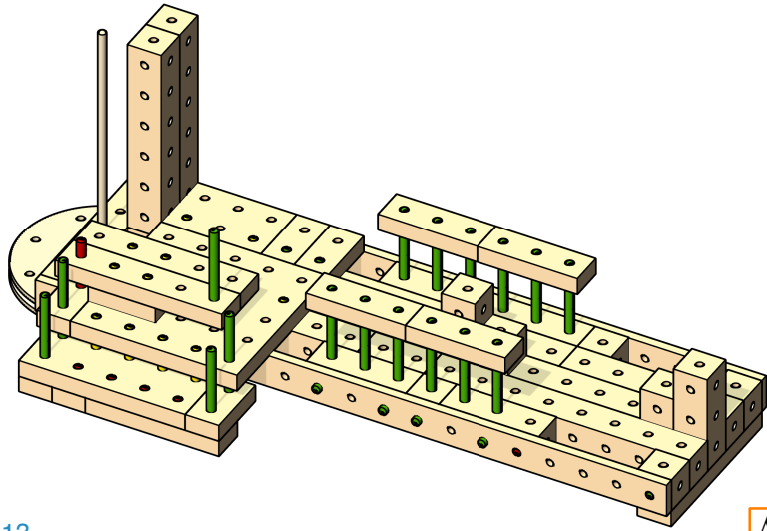

513 Berg-und-Tal-Karussell / Swing Ride

LEVEL

- 7x 1
- 6x 2
- 5x 3
- 3x 4
- 4x 5
- 2x 6
- 2x 7
- 2x 8
- 2x 9
- 2x 10
- 6x 30mm
- 4x 40mm
- 1x 160mm
- 3x 195mm
- 2x 1
- 4x 2
- 6x 3
- 2x 4
- 3x 5
- 2x 6
- 2x 10
- 6x 6
- 12x 19
- 1x 4
- 1x 6
- 6x 10
- 1x 25
- 1x 0
- 8x 1
- 7x 2
- 8x 3
- 2x 5
- 12x 4
- 1x 6
- 1x 6
- 1x 6
- 41x 41
- 29x 29
- 23x 23
- 48x 48
- 23x 23
- 16x 16
- 20x 20
- 16x 16
- 14x 14
- 13x 13
- 13x 13

A

1

2

3

13

B

A 14

15

16

17

18

C

B 19

20

21

C

D

22

23

24

D

E x 2

25

26