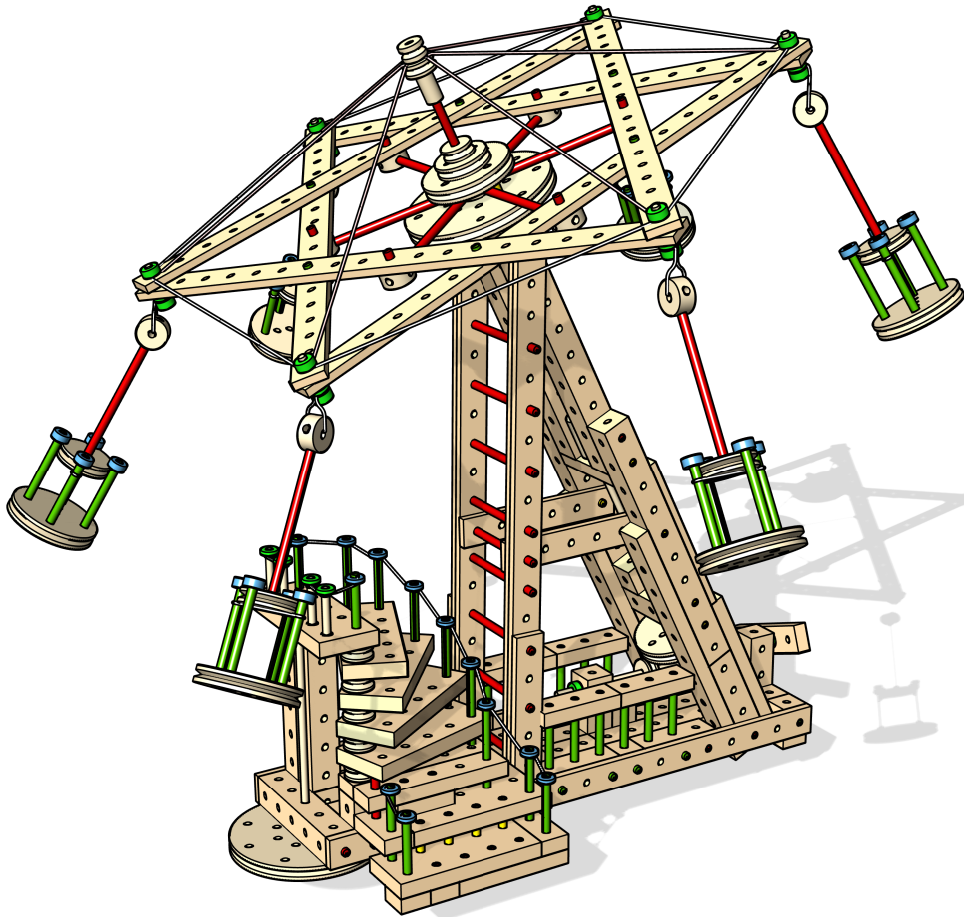

513 Berg-und-Tal-Karussell / Swing Ride

LEVEL

- 7x 1
- 6x 2
- 5x 3
- 3x 4
- 4x 5
- 2x 6
- 2x 7
- 2x 8
- 2x 9
- 2x 10
- 6x 30mm
- 4x 40mm
- 1x 160mm
- 3x 195mm
- 2x 1
- 4x 2
- 6x 3
- 2x 4
- 3x 5
- 2x 6
- 2x 10
- 6x 6
- 12x 19
- 1x 4
- 1x 6
- 6x 10
- 1x 25
- 1x 0
- 8x 1
- 7x 2
- 8x 3
- 2x 5
- 12x 4
- 1x 6
- 1x 6
- 1x 6
- 41x 41
- 29x 29
- 23x 23
- 48x 48
- 23x 23
- 16x 16
- 20x 20
- 16x 16
- 14x 14
- 13x 13
- 13x 13

A

1

2

3

13

B

A 14

15