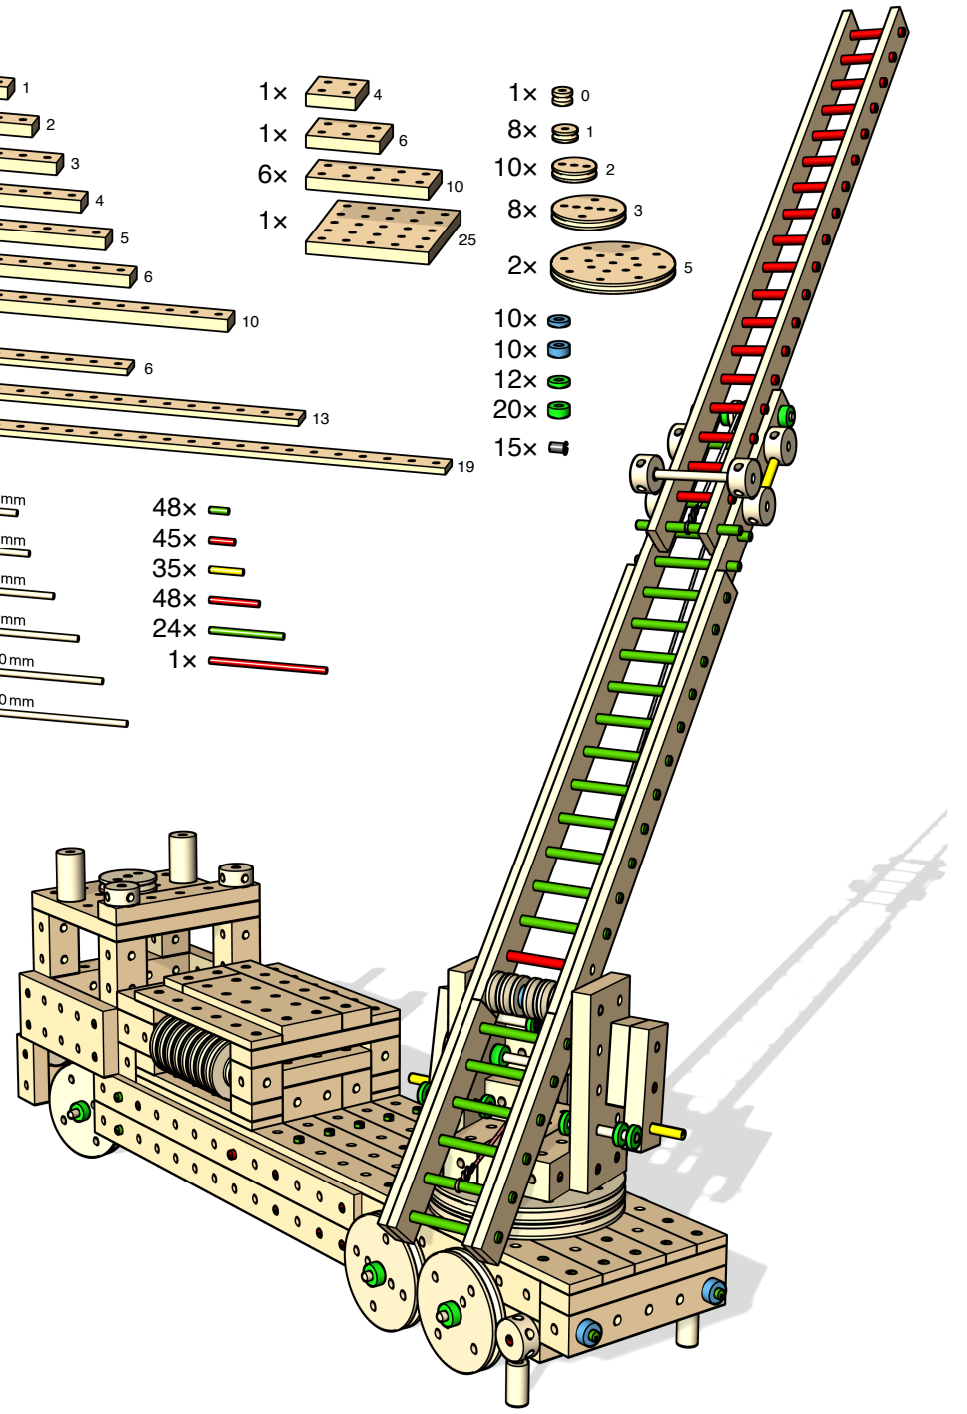

503 Feuerwehr-Drehleiter / Fire Brigade Turntable Ladder

LEVEL

- 15x 1
- 6x 2
- 6x 3
- 3x 4
- 4x 5
- 2x 6
- 2x 7
- 2x 8
- 2x 9
- 2x 10

- 3x 1
- 4x 2
- 6x 3
- 2x 4
- 4x 5
- 2x 6
- 1x 10
- 6x 6
- 4x 13
- 12x 19
- 1x 4
- 1x 6
- 6x 10
- 1x 25

- 1x 0
- 8x 1
- 10x 2
- 8x 3
- 2x 5
- 10x 10x
- 10x 10x
- 12x 12x
- 20x 20x
- 15x 15x

- 12x 4
- 2x 6
- 5x 1
- 2x 2
- 3x 30mm
- 6x 40mm
- 7x 60mm
- 1x 80mm
- 3x 100mm
- 1x 120mm
- 48x 48x
- 45x 45x
- 35x 35x
- 48x 48x
- 24x 24x
- 1x 1x

3

B

A

4

5

6

7

A

14

15

16

17

18

19

20

21