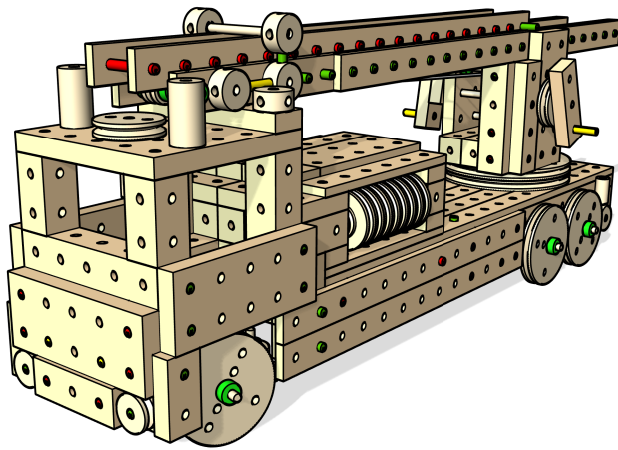

503 Feuerwehr-Drehleiter / Fire Brigade Turntable Ladder

LEVEL

- 15x 1
- 6x 2
- 6x 3
- 3x 4
- 4x 5
- 2x 6
- 2x 7
- 2x 8
- 2x 9
- 2x 10

- 3x 1
- 4x 2
- 6x 3
- 2x 4
- 4x 5
- 2x 6
- 1x 10
- 6x 6
- 4x 13
- 12x 19
- 1x 4
- 1x 6
- 6x 10
- 1x 25

- 1x 0
- 8x 1
- 10x 2
- 8x 3
- 2x 5
- 10x 10x
- 10x 10x
- 12x 12x
- 20x 20x
- 15x 15x

- 12x 4
- 2x 6
- 5x 1
- 2x 2
- 3x 30mm
- 6x 40mm
- 7x 60mm
- 1x 80mm
- 3x 100mm
- 1x 120mm
- 48x 48x
- 45x 45x
- 35x 35x
- 48x 48x
- 24x 24x
- 1x 1x