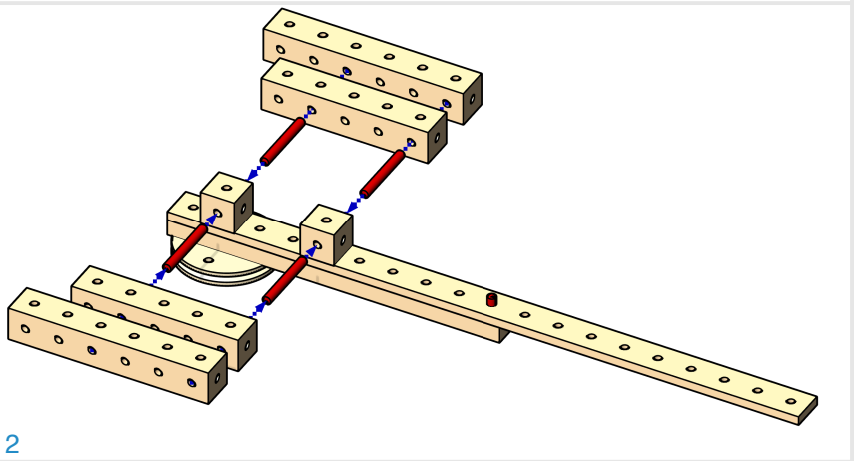

503 Feuerwehr-Drehleiter / Fire Brigade Turntable Ladder

LEVEL

- 15x 1
- 6x 2
- 6x 3
- 3x 4
- 4x 5
- 2x 6
- 2x 7
- 2x 8
- 2x 9
- 2x 10

- 3x 1
- 4x 2
- 6x 3
- 2x 4
- 4x 5
- 2x 6
- 1x 10
- 6x 6
- 4x 13
- 12x 19
- 1x 4
- 1x 6
- 6x 10
- 1x 25

- 1x 0
- 8x 1
- 10x 2
- 8x 3
- 2x 5
- 10x 10x
- 10x 10x
- 12x 12x
- 20x 20x
- 15x 15x

- 12x 4
- 2x 6
- 5x 1
- 2x 2
- 3x 30mm
- 6x 40mm
- 7x 60mm
- 1x 80mm
- 3x 100mm
- 1x 120mm
- 48x 48x
- 45x 45x
- 35x 35x
- 48x 48x
- 24x 24x
- 1x 1x