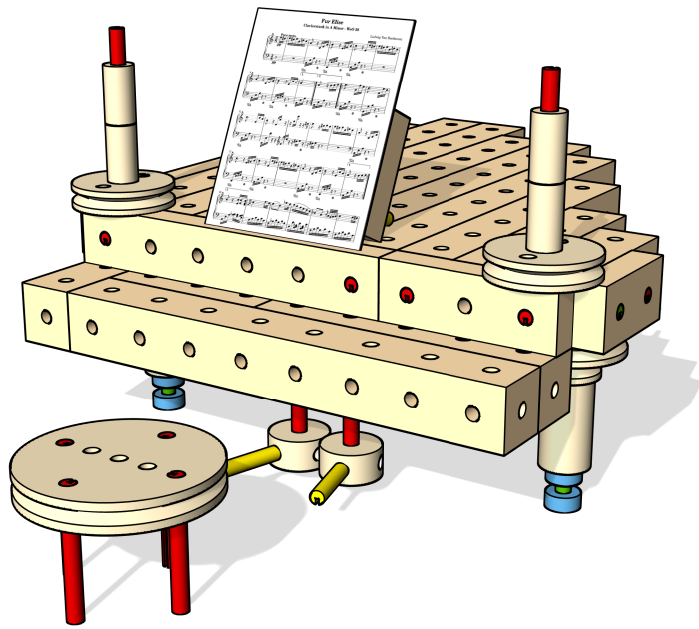

502 Konzertflügel / Grand Piano

LEVEL

- 3x 2
- 3x 3
- 1x 4
- 3x 5
- 1x 6
- 2x 7
- 1x 6
- 2x 8
- 2x 9
- 2x 10
- 4x 2
- 2x 3
- 2x 4
- 1x 5
- 2x 6
- 3x 1
- 5x 2
- 1x 3
- 2x 4
- 4x 6
- 3x 6
- 6x 6

12

14

15

16

Fur Elise
Clavierstück in A Minor - WoO 59
Ludwig Van Beethoven