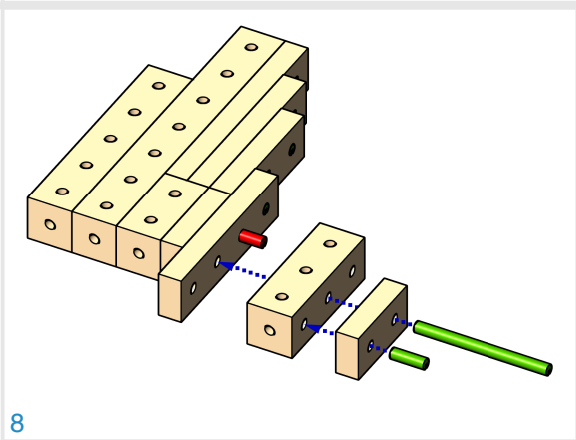

502 Konzertflügel / Grand Piano

LEVEL

- 3x 2
- 3x 3
- 1x 4
- 3x 5
- 1x 6
- 2x 7
- 1x 6
- 2x 8
- 2x 9
- 2x 10
- 4x 2
- 2x 3
- 2x 4
- 1x 5
- 2x 6
- 3x 1
- 5x 2
- 1x 3
- 2x 4
- 4x 6
- 3x 6
- 6x 6

12

14

15

16

Fur Elise
Clavierstück in A Minor - WoO 59
Ludwig Van Beethoven