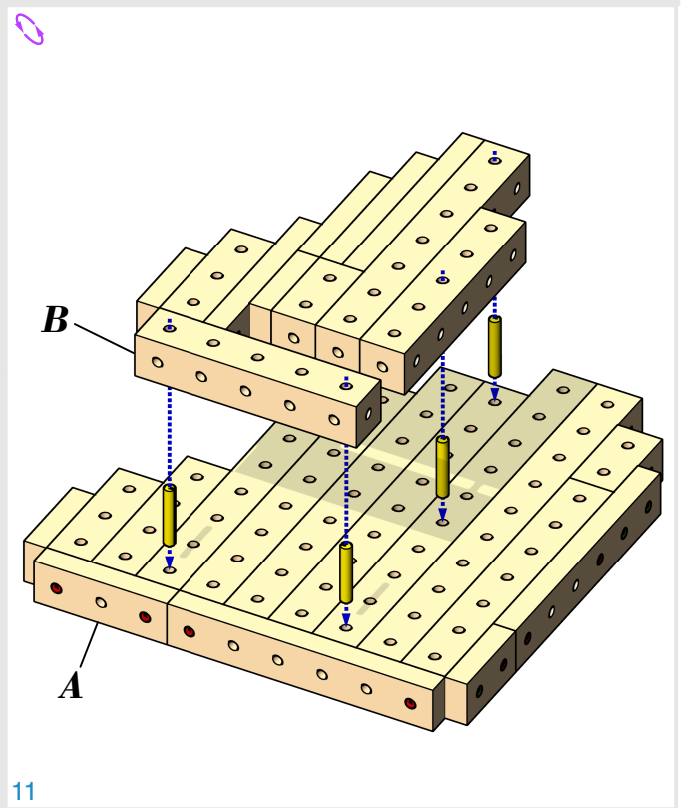

502 Konzertflügel / Grand Piano

LEVEL

- 3x 2
- 3x 3
- 1x 4
- 3x 5
- 1x 6
- 2x 7
- 1x 6
- 2x 8
- 2x 9
- 2x 10
- 4x 2
- 2x 3
- 2x 4
- 1x 5
- 2x 6
- 3x 1
- 5x 2
- 1x 3
- 2x 4
- 4x 6
- 3x 6
- 6x 6

12

14

15

16

Fur Elise
Clavierstück in A Minor - WoO 59
Ludwig Van Beethoven