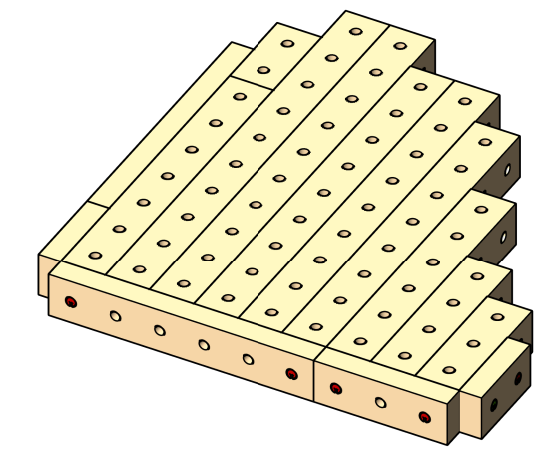

502 Konzertflügel / Grand Piano

LEVEL

- 3x 2
- 3x 3
- 1x 4
- 3x 5
- 1x 6
- 2x 7
- 1x 6
- 2x 8
- 2x 9
- 2x 10
- 4x 2
- 2x 3
- 2x 4
- 1x 5
- 2x 6
- 3x 1
- 5x 2
- 1x 3
- 2x 4
- 4x 6
- 3x 6
- 6x 6

12

14

15

16

Fur Elise
Clavierstück in A Minor - WoO 59
Ludwig Van Beethoven