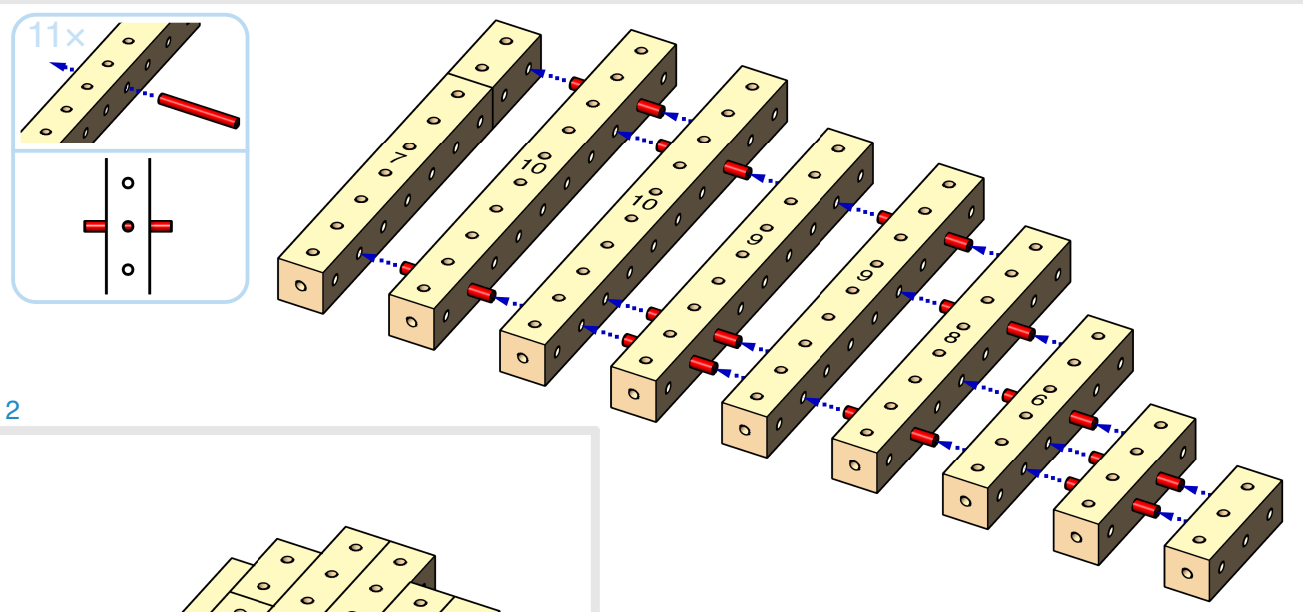

502 Konzertflügel / Grand Piano

LEVEL

- 3x 2
- 3x 3
- 1x 4
- 3x 5
- 1x 6
- 2x 7
- 1x 6
- 2x 8
- 2x 9
- 2x 10
- 4x 2
- 2x 3
- 2x 4
- 1x 5
- 2x 6
- 3x 1
- 5x 2
- 1x 3
- 2x 4
- 4x 6
- 3x 6
- 6x 6

12

14

15

16

Fur Elise
Clavierstück in A Minor - WoO 59
Ludwig Van Beethoven