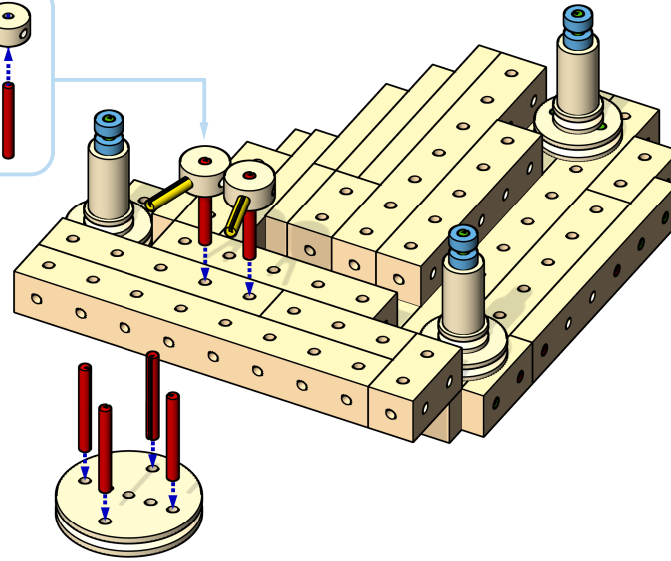

502 Konzertflügel / Grand Piano

LEVEL

- 3x 2
- 3x 3
- 1x 4
- 3x 5
- 1x 6
- 2x 7
- 1x 6
- 2x 8
- 2x 9
- 2x 10
- 4x 2
- 2x 3
- 2x 4
- 1x 5
- 2x 6
- 3x 1
- 5x 2
- 1x 3
- 2x 4
- 4x 6
- 3x 6
- 6x 6

12

14

15

16

Fur Elise
Clavierstück in A Minor - WoO 59
Ludwig Van Beethoven