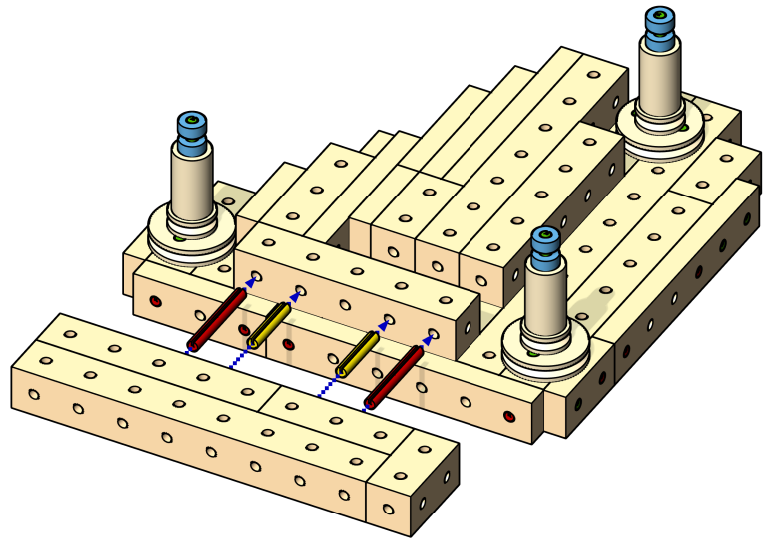

502 Konzertflügel / Grand Piano

LEVEL

- 3x 2
- 3x 3
- 1x 4
- 3x 5
- 1x 6
- 2x 7
- 1x 6
- 2x 8
- 2x 9
- 2x 10
- 4x 2
- 2x 3
- 2x 4
- 1x 5
- 2x 6
- 3x 1
- 5x 2
- 1x 3
- 2x 4
- 4x 6
- 3x 6
- 6x 6

12

14

15

16

Fur Elise
Clavierstück in A Minor - WoO 59
Ludwig Van Beethoven