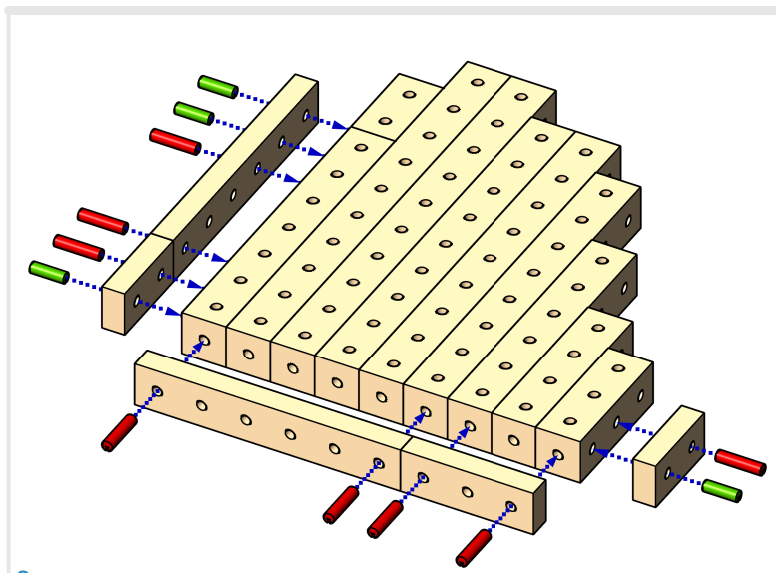

502 Konzertflügel / Grand Piano

LEVEL

- 3x 2
- 3x 3
- 1x 4
- 3x 5
- 1x 6
- 2x 7
- 1x 6
- 2x 8
- 2x 9
- 2x 10
- 4x 2
- 2x 3
- 2x 4
- 1x 5
- 2x 6
- 3x 1
- 5x 2
- 1x 3
- 2x 4
- 4x 6
- 3x 6
- 6x 6

12

14

15

16

Fur Elise
Clavierstück in A Minor - WoO 59
Ludwig Van Beethoven