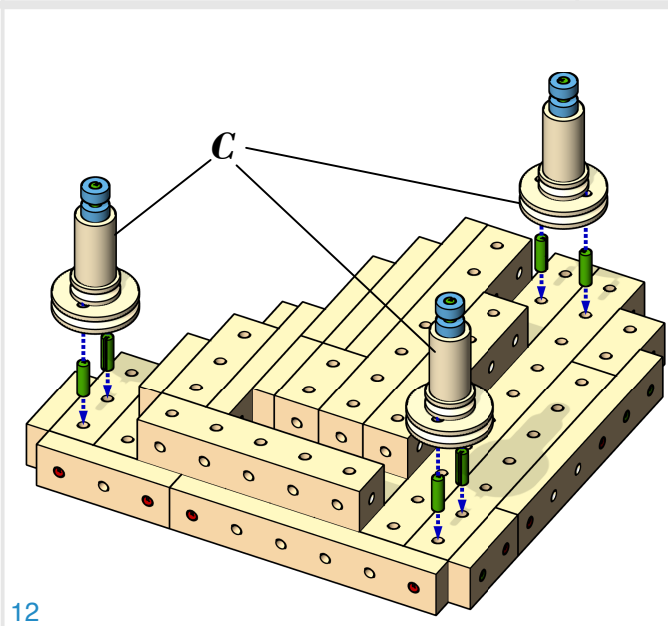

502 Konzertflügel / Grand Piano

LEVEL

- 3x 2
- 3x 3
- 1x 4
- 3x 5
- 1x 6
- 2x 7
- 1x 6
- 2x 8
- 2x 9
- 2x 10
- 4x 2
- 2x 3
- 2x 4
- 1x 5
- 2x 6
- 3x 1
- 5x 2
- 1x 3
- 2x 4
- 4x 6
- 3x 6
- 6x 6

12

14

15

16

Fur Elise
Clavierstück in A Minor - WoO 59
Ludwig Van Beethoven