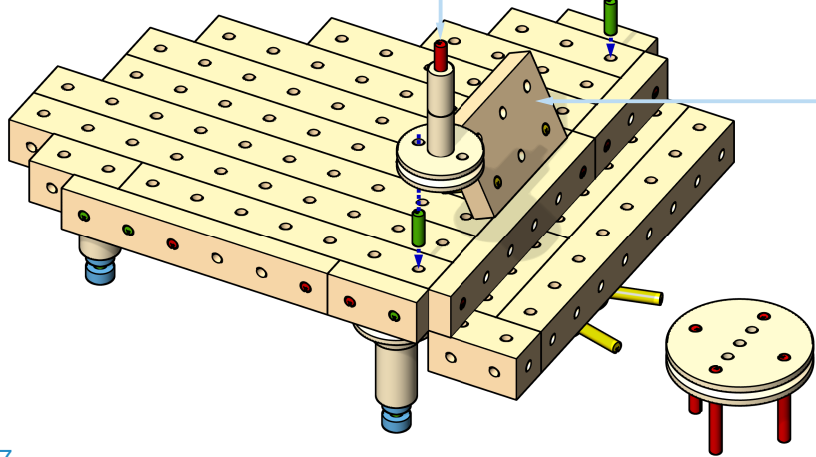

502 Konzertflügel / Grand Piano

LEVEL

- 3x 2
- 3x 3
- 1x 4
- 3x 5
- 1x 6
- 2x 7
- 1x 6
- 2x 8
- 2x 9
- 2x 10
- 4x 2
- 2x 3
- 2x 4
- 1x 5
- 2x 6
- 3x 1
- 5x 2
- 1x 3
- 2x 4
- 4x 6
- 3x 6
- 6x 6

12

14

15

16

Fur Elise
Clavierstück in A Minor - WoO 59
Ludwig Van Beethoven