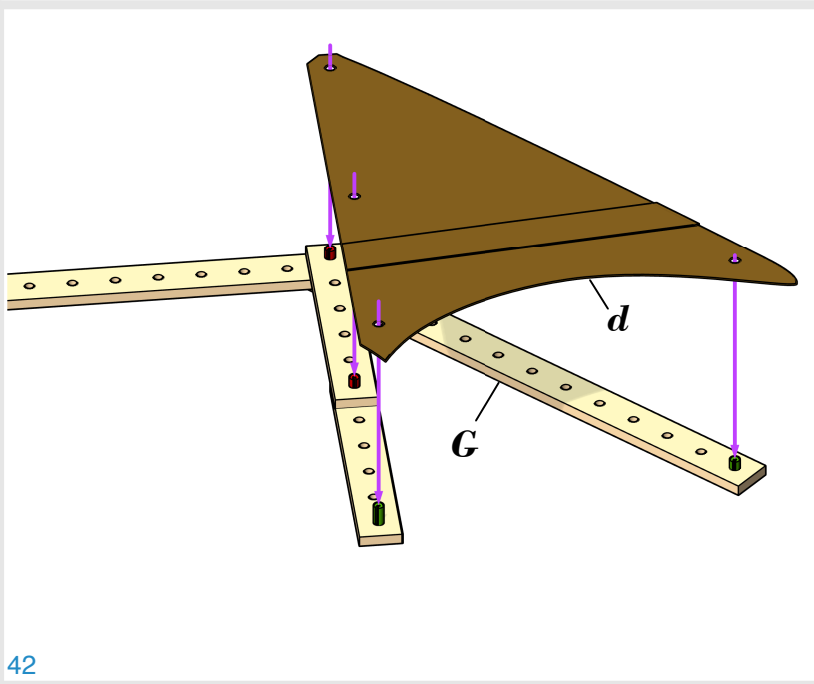

32

33

**H**

34

**G**

35

36

37

**H**

38

39

40

41

0

46

0

47

✂ Bastelvorlage: Flügel für 218 Fledermaus (Matador E318)  
Craft template: Wings for 218 Bat (Matador E318)

Zum Drucken 100% Größe in den Druckereinstellungen wählen.  
For printing select 100% scale in printer options.