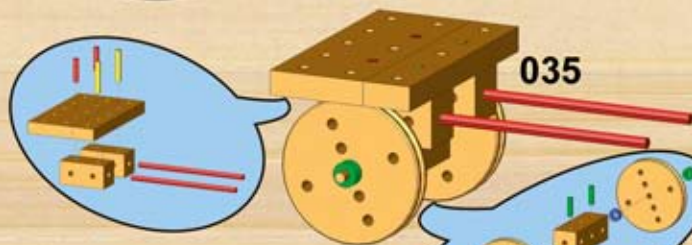

031

5+

032

033

035

034

036

- (D)** ACHTUNG! Nicht für Kinder unter 3 Jahren geeignet: verschluckbare Kleinteile – Erstickungsgefahr
Die Klemmhülsen weisen zweckbedingt scharfe Grate auf, was bei falscher Handhabung zu kleinen Schnittverletzungen führen kann. Daher müssen Kinder vor Verwendung des Spielzeuges auf diese Gefahr hingewiesen werden.
- (GB)** ATTENTION! Not suitable for children under 36 months due to small pieces which may present a choking hazard - danger of suffocation
The clamping sleeves exhibit functionally sharp burrs, which can lead during wrong handling to small cuts. Therefore must be referred children before use of the toy to this danger.
- (F)** ATTENTION! Ne convient pas aux enfants de moins de 36 mois - contient des petits éléments. - danger d'asphyxie
Les fixations, pour remplir leur fonction, présentent des angles vifs; en cas de mauvaise utilisation, elles peuvent générer des coupures bénignes. Attirez donc l'attention des enfants sur ce danger avant utilisation.
- (I)** ATTENZIONE! Non adatto a bambini di età inferiore a 3 anni - contiene parti piccole - pericolo di soffocamento. - il pericolo dell'asfissia
I serrafilo per via della loro funzione hanno i margini non arrotondati; un uso non attento potrebbe provocare piccoli tagli. Perciò avvertite i bambini di questo pericolo prima dell'utilizzo del gioco.
- (NL)** WAARSCHUWING! Niet geschikt voor kinderen jonger dan 36 maanden - kleine onderdelen - verstikking
De klemhulzen hebben door het doel waarvoor ze bestemd zijn scherpe randen, hetgeen bij verkeerd gebruik kleine snijwonden tot gevolg kan hebben. Om deze reden dienen kinderen hierop attent te worden gemaakt voordat het speelgoed wordt benut.
- (E)** ADVERTENCIA! No es conveniente para ni os menores de 36 meses - pequeñas piezas - asfixia
Las boquillas de sujeción de acuerdo a su finalidad presentan bordes afilados, lo que en caso de manejo inadecuado puede ocasionar pequeñas heridas incisivas. Antes de usar los juguetes advertir a los niños sobre este peligro.