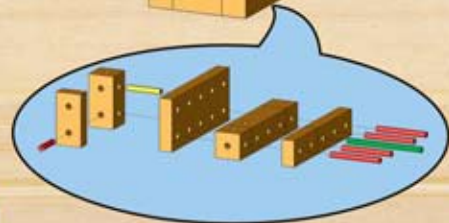

031

5+

032

033

035

034

036

- (D)** ACHTUNG! Nicht für Kinder unter 3 Jahren geeignet: verschluckbare Kleinteile – Erstickungsgefahr
Die Klemmhülsen weisen zweckbedingt scharfe Grate auf, was bei falscher Handhabung zu kleinen Schnittverletzungen führen kann. Daher müssen Kinder vor Verwendung des Spielzeuges auf diese Gefahr hingewiesen werden.
- (GB)** ATTENTION! Not suitable for children under 36 months due to small pieces which may present a choking hazard - danger of suffocation
The clamping sleeves exhibit functionally sharp burrs, which can lead during wrong handling to small cuts. Therefore must be referred children before use of the toy to this danger.
- (F)** ATTENTION! Ne convient pas aux enfants de moins de 36 mois - contient des petits éléments. - danger d'asphyxie
Les fixations, pour remplir leur fonction, présentent des angles vifs; en cas de mauvaise utilisation, elles peuvent générer des coupures bénignes. Attirez donc l'attention des enfants sur ce danger avant utilisation.
- (I)** ATTENZIONE! Non adatto a bambini di età inferiore a 3 anni - contiene parti piccole - pericolo di soffocamento. - il pericolo dell'asfissia
I serrafilo per via della loro funzione hanno i margini non arrotondati; un uso non attento potrebbe provocare piccoli tagli. Perciò avvertite i bambini di questo pericolo prima dell'utilizzo del gioco.
- (NL)** WAARSCHUWING! Niet geschikt voor kinderen jonger dan 36 maanden - kleine onderdelen - verstikking
De klemhulzen hebben door het doel waarvoor ze bestemd zijn scherpe randen, hetgeen bij verkeerd gebruik kleine snijwonden tot gevolg kan hebben. Om deze reden dienen kinderen hierop attent te worden gemaakt voordat het speelgoed wordt benut.
- (E)** ADVERTENCIA! No es conveniente para ni os menores de 36 meses - pequeñas piezas - asfixia
Las boquillas de sujeción de acuerdo a su finalidad presentan bordes afilados, lo que en caso de manejo inadecuado puede ocasionar pequeñas heridas incisivas. Antes de usar los juguetes advertir a los niños sobre este peligro.