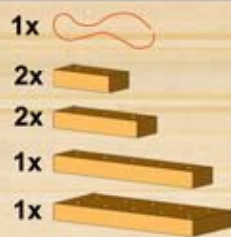

010

LEVEL

5+

x 38

20 min