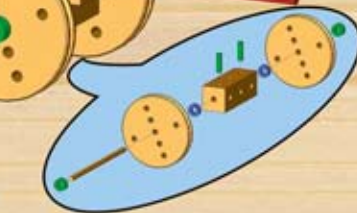

031

5+

032

033

035

034

036

- (D)** ACHTUNG! Nicht für Kinder unter 3 Jahren geeignet: verschluckbare Kleinteile – Erstickungsgefahr
Die Klemmhülsen weisen zweckbedingt scharfe Grate auf, was bei falscher Handhabung zu kleinen Schnittverletzungen führen kann. Daher müssen Kinder vor Verwendung des Spielzeuges auf diese Gefahr hingewiesen werden.
- (GB)** ATTENTION! Not suitable for children under 36 months due to small pieces which may present a choking hazard - danger of suffocation
The clamping sleeves exhibit functionally sharp burrs, which can lead during wrong handling to small cuts. Therefore must be referred children before use of the toy to this danger.
- (F)** ATTENTION! Ne convient pas aux enfants de moins de 36 mois - contient des petits éléments. - danger d'asphyxie
Les fixations, pour remplir leur fonction, présentent des angles vifs; en cas de mauvaise utilisation, elles peuvent générer des coupures bénignes. Attirez donc l'attention des enfants sur ce danger avant utilisation.
- (I)** ATTENZIONE! Non adatto a bambini di età inferiore a 3 anni - contiene parti piccole - pericolo di soffocamento. - il pericolo dell'asfissia
I serrafilo per via della loro funzione hanno i margini non arrotondati; un uso non attento potrebbe provocare piccoli tagli. Perciò avvertite i bambini di questo pericolo prima dell'utilizzo del gioco.
- (NL)** WAARSCHUWING! Niet geschikt voor kinderen jonger dan 36 maanden - kleine onderdelen - verstikking
De klemhulzen hebben door het doel waarvoor ze bestemd zijn scherpe randen, hetgeen bij verkeerd gebruik kleine snijwonden tot gevolg kan hebben. Om deze reden dienen kinderen hierop attent te worden gemaakt voordat het speelgoed wordt benut.
- (E)** ADVERTENCIA! No es conveniente para ni os menores de 36 meses - pequeñas piezas - asfixia
Las boquillas de sujeción de acuerdo a su finalidad presentan bordes afilados, lo que en caso de manejo inadecuado puede ocasionar pequeñas heridas incisivas. Antes de usar los juguetes advertir a los niños sobre este peligro.