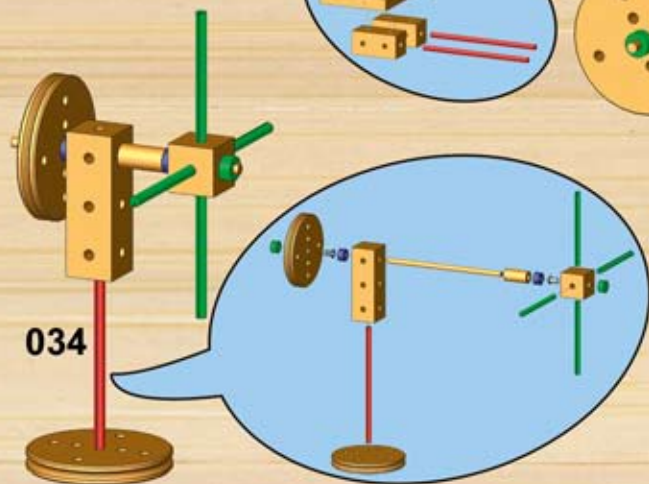

031

5+

032

033

035

034

036

- (D)** ACHTUNG! Nicht für Kinder unter 3 Jahren geeignet: verschluckbare Kleinteile – Erstickungsgefahr
Die Klemmhülsen weisen zweckbedingt scharfe Grate auf, was bei falscher Handhabung zu kleinen Schnittverletzungen führen kann. Daher müssen Kinder vor Verwendung des Spielzeuges auf diese Gefahr hingewiesen werden.
- (GB)** ATTENTION! Not suitable for children under 36 months due to small pieces which may present a choking hazard - danger of suffocation
The clamping sleeves exhibit functionally sharp burrs, which can lead during wrong handling to small cuts. Therefore must be referred children before use of the toy to this danger.
- (F)** ATTENTION! Ne convient pas aux enfants de moins de 36 mois - contient des petits éléments. - danger d'asphyxie
Les fixations, pour remplir leur fonction, présentent des angles vifs; en cas de mauvaise utilisation, elles peuvent générer des coupures bénignes. Attirez donc l'attention des enfants sur ce danger avant utilisation.
- (I)** ATTENZIONE! Non adatto a bambini di età inferiore a 3 anni - contiene parti piccole - pericolo di soffocamento. - il pericolo dell'asfissia
I serrafilo per via della loro funzione hanno i margini non arrotondati; un uso non attento potrebbe provocare piccoli tagli. Perciò avvertite i bambini di questo pericolo prima dell'utilizzo del gioco.
- (NL)** WAARSCHUWING! Niet geschikt voor kinderen jonger dan 36 maanden - kleine onderdelen - verstikking
De klemhulzen hebben door het doel waarvoor ze bestemd zijn scherpe randen, hetgeen bij verkeerd gebruik kleine snijwonden tot gevolg kan hebben. Om deze reden dienen kinderen hierop attent te worden gemaakt voordat het speelgoed wordt benut.
- (E)** ADVERTENCIA! No es conveniente para ni os menores de 36 meses - pequeñas piezas - asfixia
Las boquillas de sujeción de acuerdo a su finalidad presentan bordes afilados, lo que en caso de manejo inadecuado puede ocasionar pequeñas heridas incisivas. Antes de usar los juguetes advertir a los niños sobre este peligro.